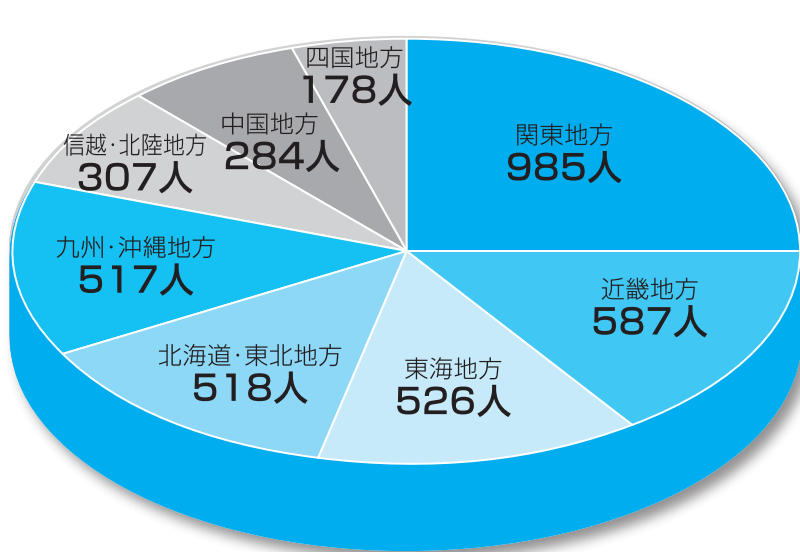

本部
〒101-0064 東京都千代田区猿樂町2-7-8 住友水道橋ビル8階
TEL 03-5577-3977(代表) FAX 03-5577-3980

つくば 交通事故調査事務所
〒305-0831 茨城県つくば市西大橋641-1(一財)日本自動車研究所内
TEL 029-855-9021 FAX 029-855-9131

ITARDA INFORMATION

交通事故分析レポート

No.117

平成27年 全国市区町村別交通事故死者数

【地方別死者数】※

【死者数の多い県】※

※高速道路上での死者数含まず

ITARDA INFORMATION

公益財団法人 交通事故総合分析センター
イタルダ・インフォメーション

2016 AUGUST No. **117**

CONTENTS

北海道・東北地方

全国市区町村別 交通事故死者数

■平成27年中の交通事故発生件数は、53万6,899件（前年比-6.4%）と11年連続で減少を続けています。しかし死者数は、4,117人（前年比+0.1%）と15年振りに増加しました。そんな中、高齢者（65歳以上）が交通事故死者数に占める割合も、平成24年に51.3%と5割を超えてから、平成25年52.7%、平成26年53.3%、平成27年では54.6%と増加の一途をたどっています。このように交通事故情勢ははまだ予断を許さない状況が続いています。私たち一人ひとりが気を引き締め、交通安全活動への取組みを強化していくことが重要です。