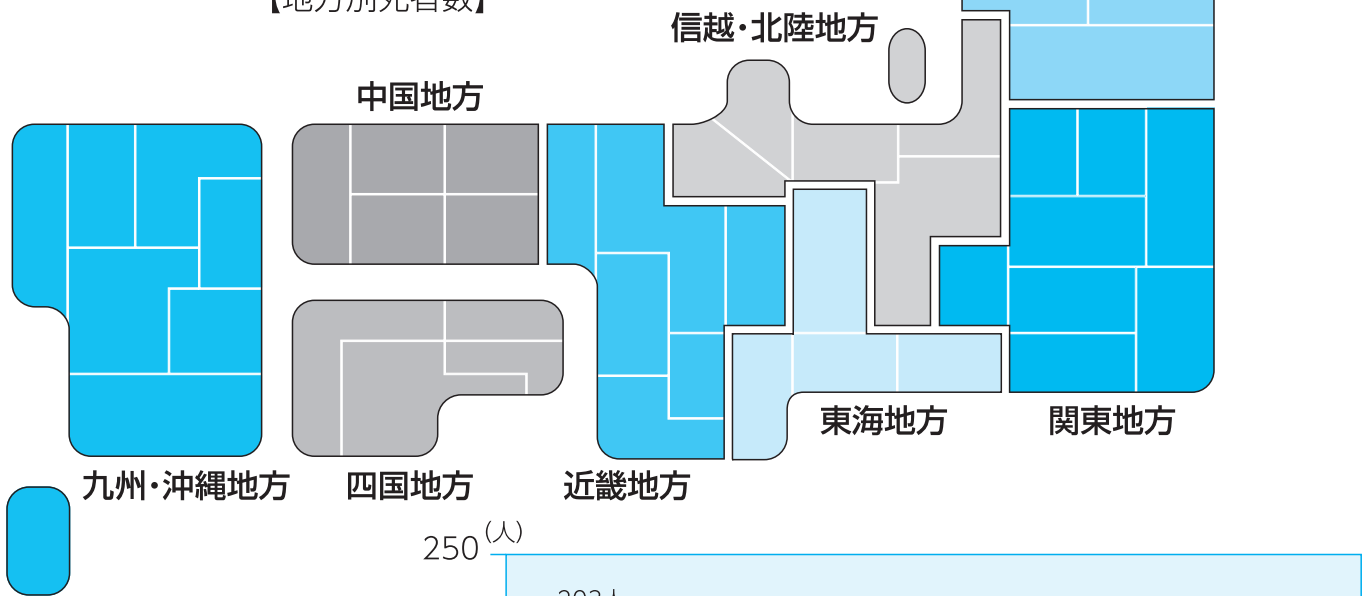

【死者数の多い県】※

※高速道路上での死者数含まず