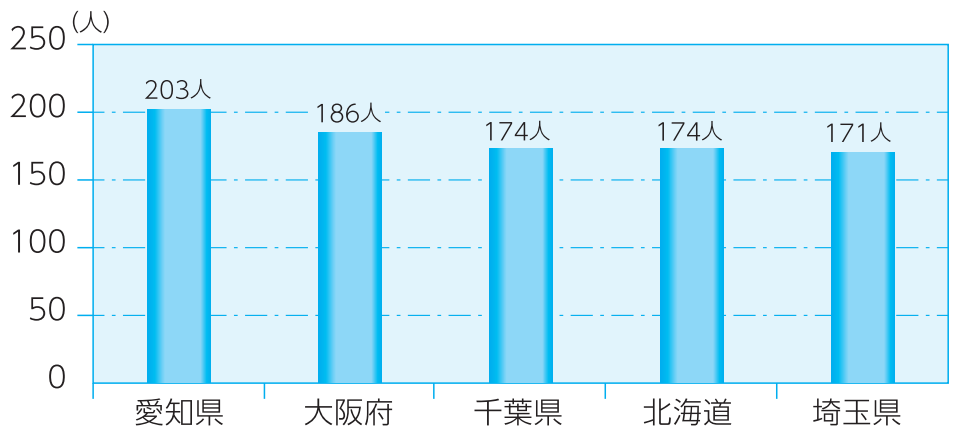

【死者数の多い県】※

※高速道路上での死者数含まず